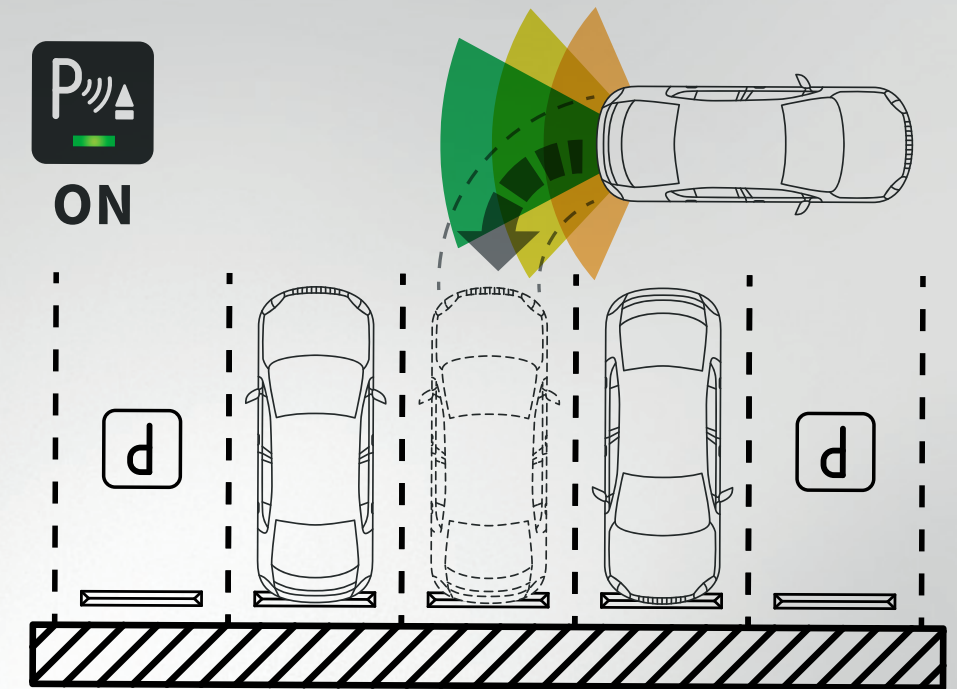

ON

УДОБНАЯ ПАРКОВКА

Lifan Solano II оснащается задним парктроником, издающим звуковой сигнал при приближении к препятствию и облегчающим парковку. Также на помощь водителю придет и камера заднего вида.*

* Доступно в комплектации Luxury (Лакшери)